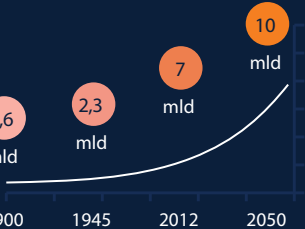

7
mld

10
mld

1900

1945

2012

2050

Ročná spotreba energie a emisie CO₂ od začiatku priemyselnej revolúcie

1800 ● ⚡ 5 000 TWh
30 mil.
ton CO₂

1900 ● ⚡ 12 000 TWh
2 mld.
ton CO₂

1950 ● ⚡ 28 000 TWh
6 mld.
ton CO₂

2000 ● ⚡ 109 000 TWh
25 mld.
ton CO₂

2017 ● ⚡ 157 000 TWh
36 mld.
ton CO₂